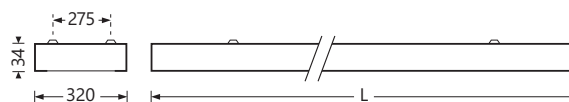

NAXOS LED

Luminaire apparent faible épaisseur
Corps acier laqué
Finition blanc RAL 9003 ou argent RAL 9006

Diffuseur microprismatique UGR < 19

Driver incorporé
50000h/L80/B20 - IRC > 80

Sur demande :

- Version DALI
- Version 3000°K

Code article	Puissance	Teinte LED	Flux utile (lm)	Finition	L	Tarif € HT
NAXOSMPR3440/B	34w	4000°K	4120	Blanc	1180mm	NC
NAXOSMPR4140/B	41w		5155	RAL 9003	1460mm	NC
NAXOSMPR3440/SI	34w		4120	Argent	1180mm	NC
NAXOSMPR4140/SI	41w		5155	RAL 9006	1460mm	NC
KIT SUSP NAXOS	Kit 4 Câbles de suspensions + Câble d'alimentation + Patère					NC
OPTION	Driver électronique pour gradation DALI / SWITCH-DIM					NC