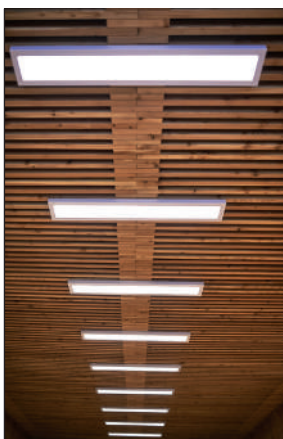

NAXOS LED

Luminaire apparent faible épaisseur
Corps acier laqué
Finition blanc RAL 9003 ou argent RAL 9006

Diffuseur microprismatique UGR < 19

Driver incorporé
50000h/L80/B20 - IRC > 80

Sur demande :

- Version DALI
- Version 3000°K

Code article	Puissance	Teinte LED	Flux utile (lm)	Finition	L	Tarif € HT
NAXOSMPR3440/B	34w	4000°K	4120	Blanc	1180mm	NC
NAXOSMPR4140/B	41w		5155	RAL 9003	1460mm	NC
NAXOSMPR3440/SI	34w		4120	Argent	1180mm	NC
NAXOSMPR4140/SI	41w		5155	RAL 9006	1460mm	NC
KIT SUSP NAXOS	Kit 4 Câbles de suspensions + Câble d'alimentation + Patère					NC
OPTION	Driver électronique pour gradation DALI / SWITCH-DIM					NC