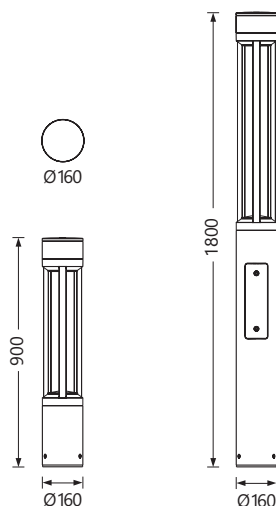

**TRIS** by Platek

**Borne et colonne d'éclairage extérieur LED**  
 Finition noir, blanc, gris, corten ou gris anthracite  
 2 hauteurs disponibles, tailles 1 ou 2

Corps en aluminium extrudé  
 Traitement anticorrosion

Triple émission 360°  
 Optique avec diffusion indirecte

Driver interne  
 50000h/L70 - IRC > 80

Sur demande :  
 • Teinte LED 4000°K

Code article	Puissance	Teinte LED	Flux utile (lm)	Dimensions	Tarif € HT
<b>TRIS12130/xx</b>	20,8w	3000°K	2151	160x900mm	NC
<b>TRIS23030/xx</b>	29,5w		3011	160x1800mm	NC
<b>OPTION</b>	Fixation Borne / Ancrage TRIS				NC

xx = **01** (Noir), **02** (Blanc), **06** (Gris clair), **07** (Corten) ou **08** (Gris anthracite)