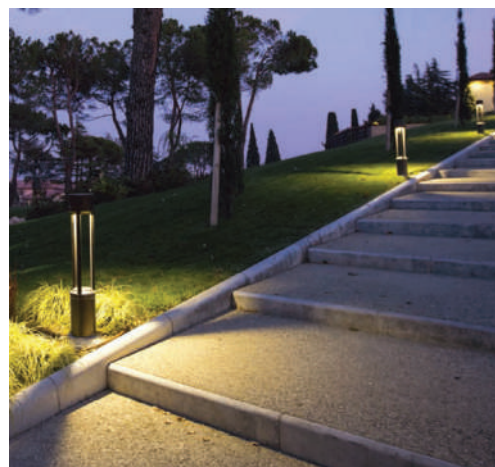

**TRIS** by Platek

**Borne et colonne d'éclairage extérieur LED**  
 Finition noir, blanc, gris, corten ou gris anthracite  
 2 hauteurs disponibles, tailles 1 ou 2

Corps en aluminium extrudé  
 Traitement anticorrosion

Triple émission 360°  
 Optique avec diffusion indirecte

Driver interne  
 50000h/L70 - IRC > 80

Sur demande :  
 • Teinte LED 4000°K

Code article	Puissance	Teinte LED	Flux utile (lm)	Dimensions	Tarif € HT
<b>TRIS12130/xx</b>	20,8w	3000°K	2151	160x900mm	NC
<b>TRIS23030/xx</b>	29,5w		3011	160x1800mm	NC
<b>OPTION</b>	Fixation Borne / Ancrage TRIS				NC