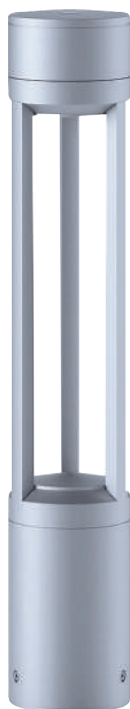

**TRIS** by Platek

**Borne et colonne d'éclairage extérieur LED**  
 Finition noir, blanc, gris, corten ou gris anthracite  
 2 hauteurs disponibles, tailles 1 ou 2

Corps en aluminium extrudé  
 Traitement anticorrosion

Triple émission 360°  
 Optique avec diffusion indirecte

Driver interne  
 50000h/L70 - IRC > 80

Sur demande :  
 • Teinte LED 4000°K

Code article	Puissance	Teinte LED	Flux utile (lm)	Dimensions	Tarif € HT
<b>TRIS12130/xx</b>	20,8w	3000°K	2151	160x900mm	NC
<b>TRIS23030/xx</b>	29,5w		3011	160x1800mm	NC
<b>OPTION</b>	Fixation Borne / Ancrage TRIS				NC

xx = **01** (Noir), **02** (Blanc), **06** (Gris clair), **07** (Corten) ou **08** (Gris anthracite)