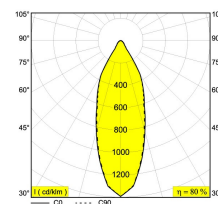

Date

Name

Client

Project name

Quote#

Type/Quantity

02/06/2020 14:34:53

BOXY L+ 93033 DIM8

251 67 811 932 ED8

[Lien web](#)

Coloris disponibles: ALU GRIS-GRIS ALU (251 67 811 932 ED8 A-A)
NOIR-NOIR (251 67 811 932 ED8 B-B)
BLANC-BLANC (251 67 811 932 ED8 W-W)

NON ADJUSTABLE
1 x LED 7,1W / CRI>90 / 3000K / 774lm
REFLECTOR FL-33°
INCL.DIMMABLE POWER SUPPLY 350mA-DC
MAINS DIMMING - TRAILING EDGE
>> B-MMAT only interior use - other colours also exterior use
Other CRI or KELVIN on request

Technics LED: Source lumineuse: 774 lm // 7 W // 116 lm/W
Luminaire: 617 lm // 8 W // 76 lm/W

110-240V / 50-60Hz

Classe: II

Poids: 0.5 KG

Niveau de protection: IP53

Distance minimale: indisp.

Pour obtenir des instructions d'installation détaillées, Consultez le manuel svp [251_67_811_XXX_ED8_HAND.pdf](#)