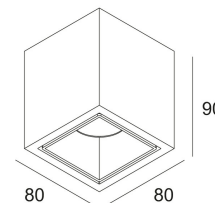

251 67 811 932 ED8

[Lien web](#)

Coloris disponibles: ALU GRIS-GRIS ALU (251 67 811 932 ED8 A-A)
NOIR-NOIR (251 67 811 932 ED8 B-B)
BLANC-BLANC (251 67 811 932 ED8 W-W)

NON ADJUSTABLE
1 x LED 7,1W / CRI>90 / 3000K / 774lm
REFLECTOR FL-33°
INCL.DIMMABLE POWER SUPPLY 350mA-DC
MAINS DIMMING - TRAILING EDGE
>> B-MMAT only interior use - other colours also exterior use
Other CRI or KELVIN on request

Technics LED: Source lumineuse: 774 lm // 7 W // 116 lm/W
Luminaire: 617 lm // 8 W // 76 lm/W

110-240V / 50-60Hz

Classe: II

Poids: 0.5 KG

Niveau de protection: IP53

Distance minimale: indisp.

Pour obtenir des instructions d'installation détaillées, Consultez le manuel svp [251_67_811_XXX_ED8_HAND.pdf](#)