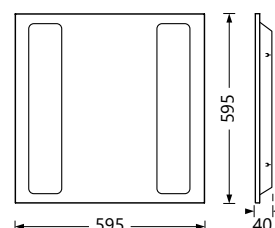

Sur demande :

- Formats 295x595mm / 1195x295mm / 1195x595mm
- Version apparente hauteur 40mm

CORRA ENCASTRÉ

Diffuseur micro-prismatique satiné

Code article	Puissance	Teinte LED	Flux utile (lm)	Lm/W
COR-EC2630-10	26w	3000K	3376	129
COR-EC2640-10		4000K	3534	135

CORRA DÉCO

Diffuseur PMMA opale / Sur demande : diffuseur micro-prismatique satiné

Code article	Puissance	Teinte LED	Flux utile (lm)	Lm/W
COR-2730A-10	27w	3000K	2500	92
COR-2740A-10		4000K	2619	97

Code article	Puissance	Teinte LED	Flux utile (lm)	Lm/W
COR-2730C-10	27w	3000K	3010	111
COR-2740C-10		4000K	3144	116